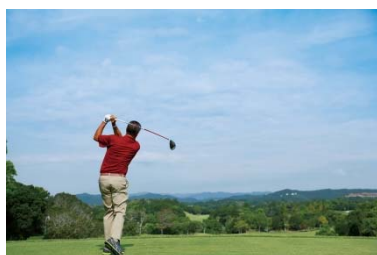

《NEMU GOLF CLUB》
シーサイドリゾートコース